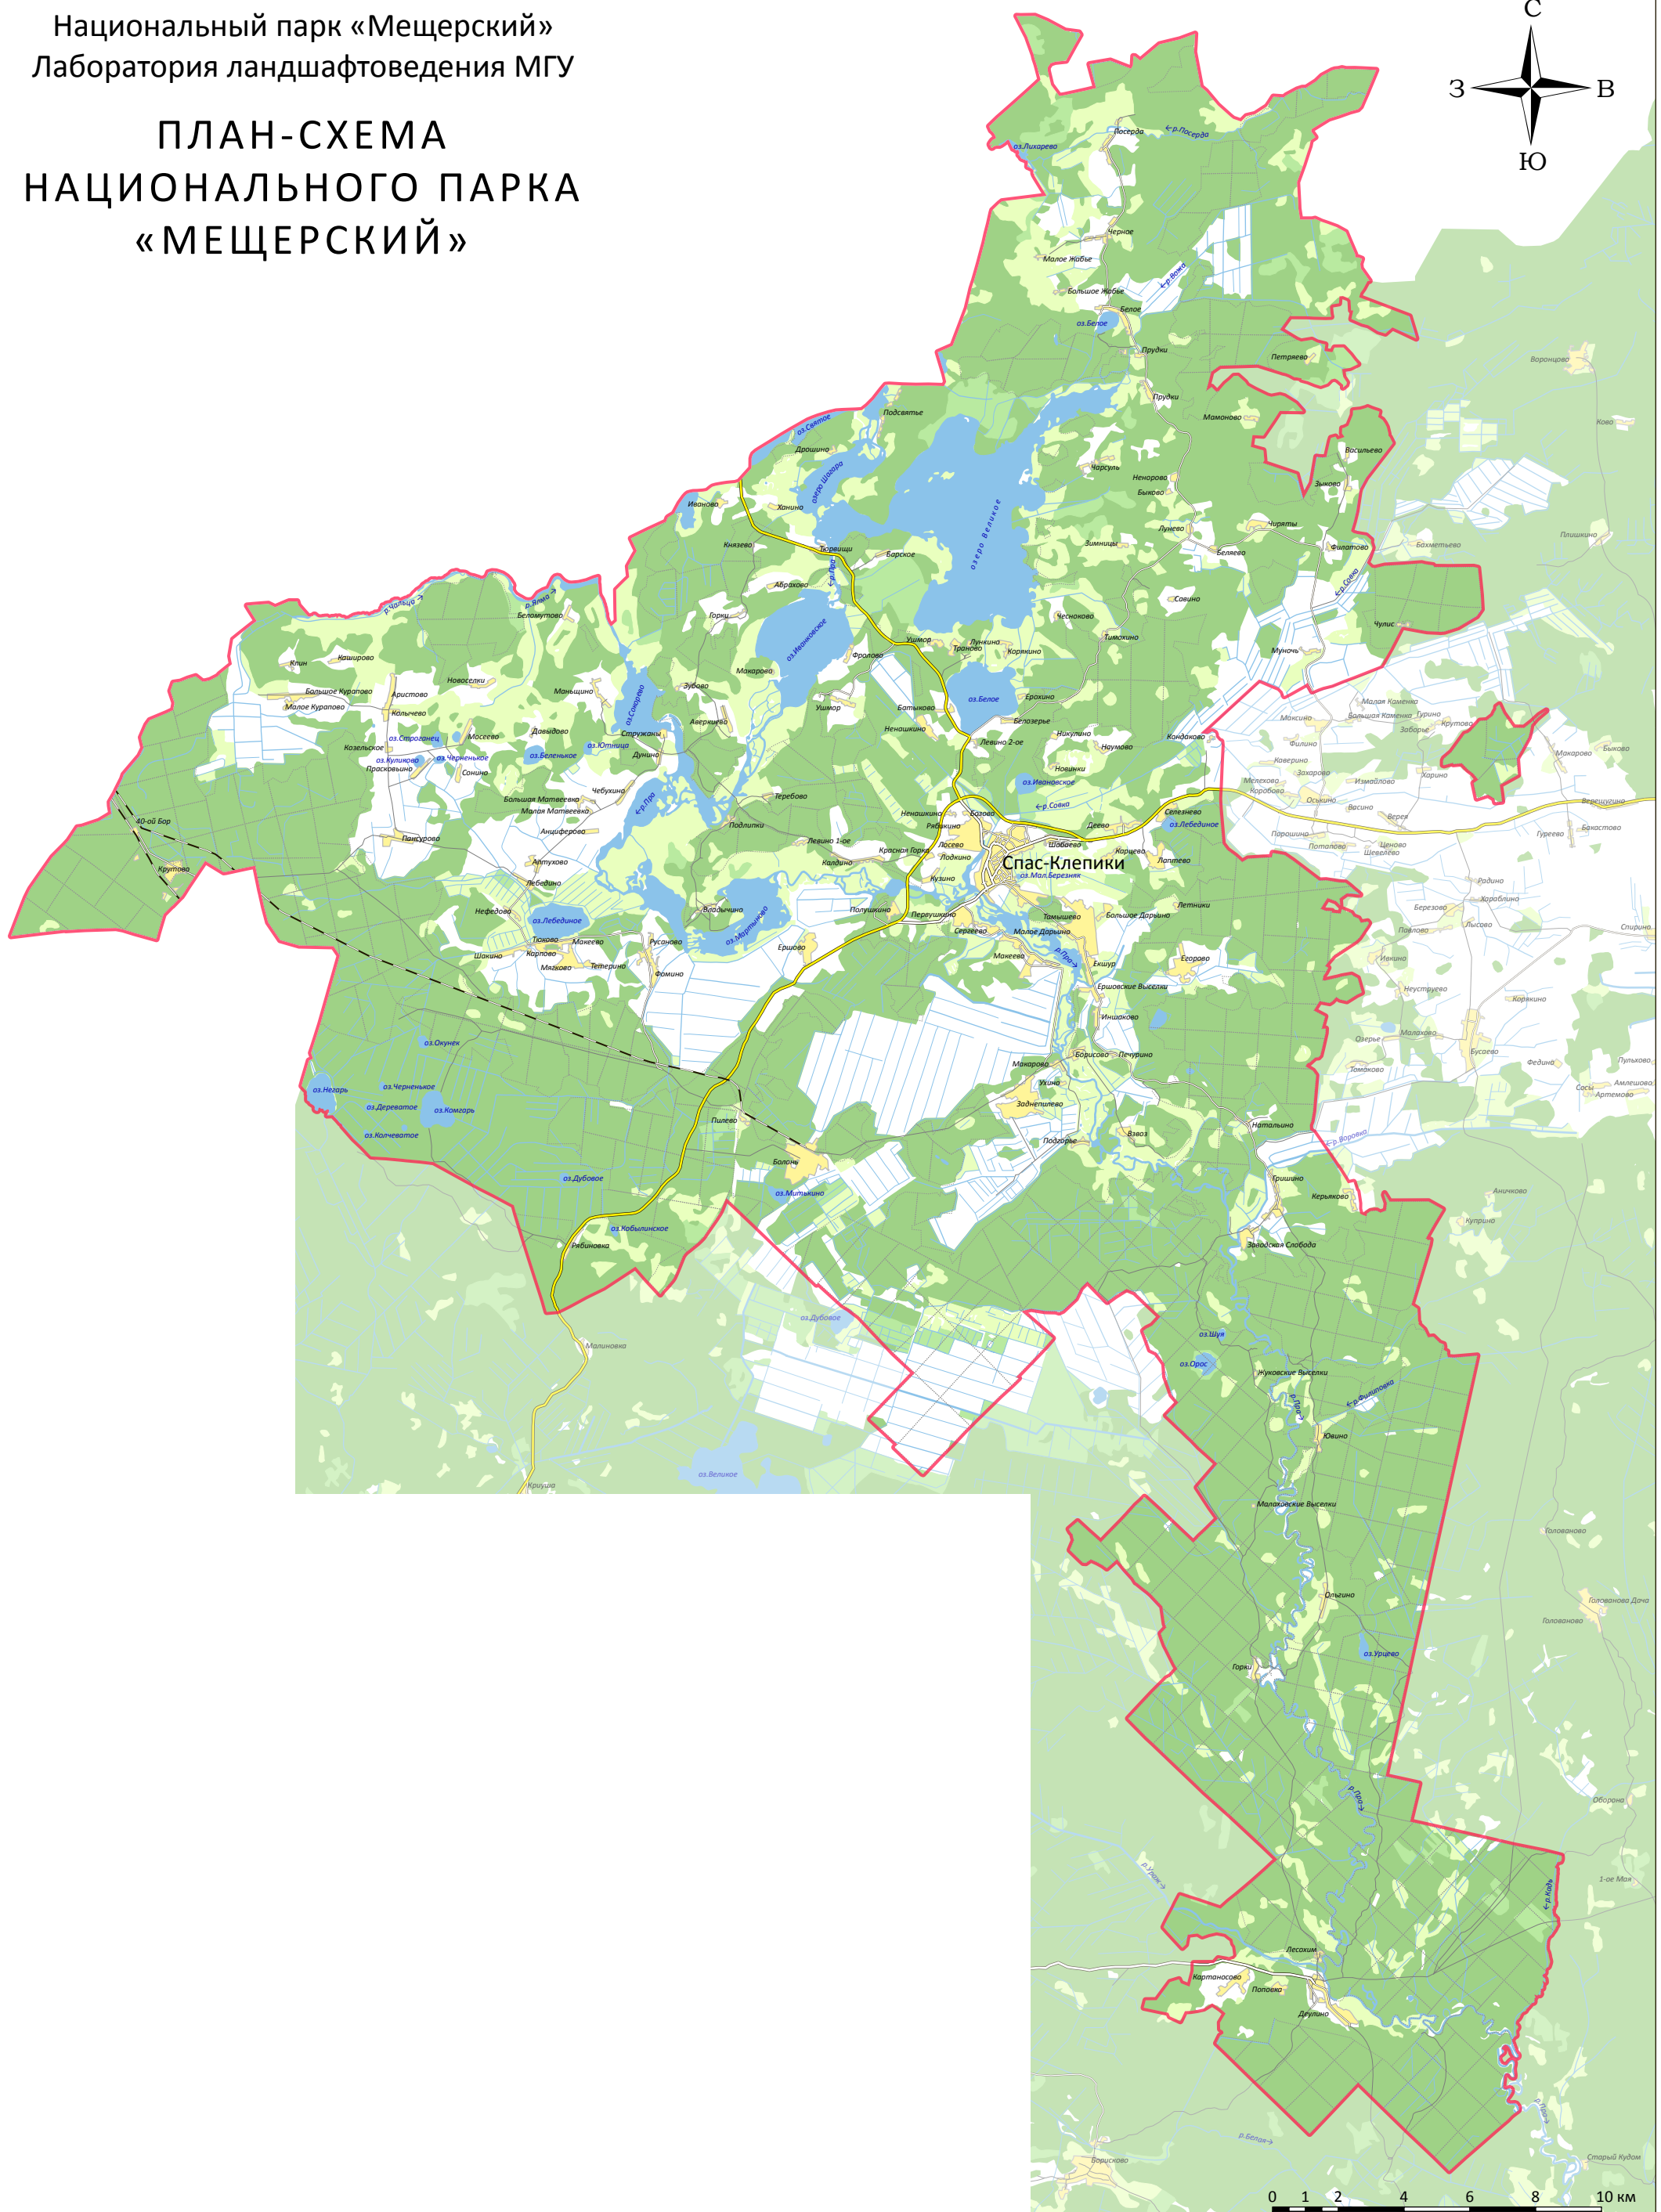

Национальный парк «Мещерский»
Лаборатория ландшафтоведения МГУ

ПЛАН-СХЕМА НАЦИОНАЛЬНОГО ПАРКА «МЕЩЕРСКИЙ»

0 1 2 4 6 8 10 км