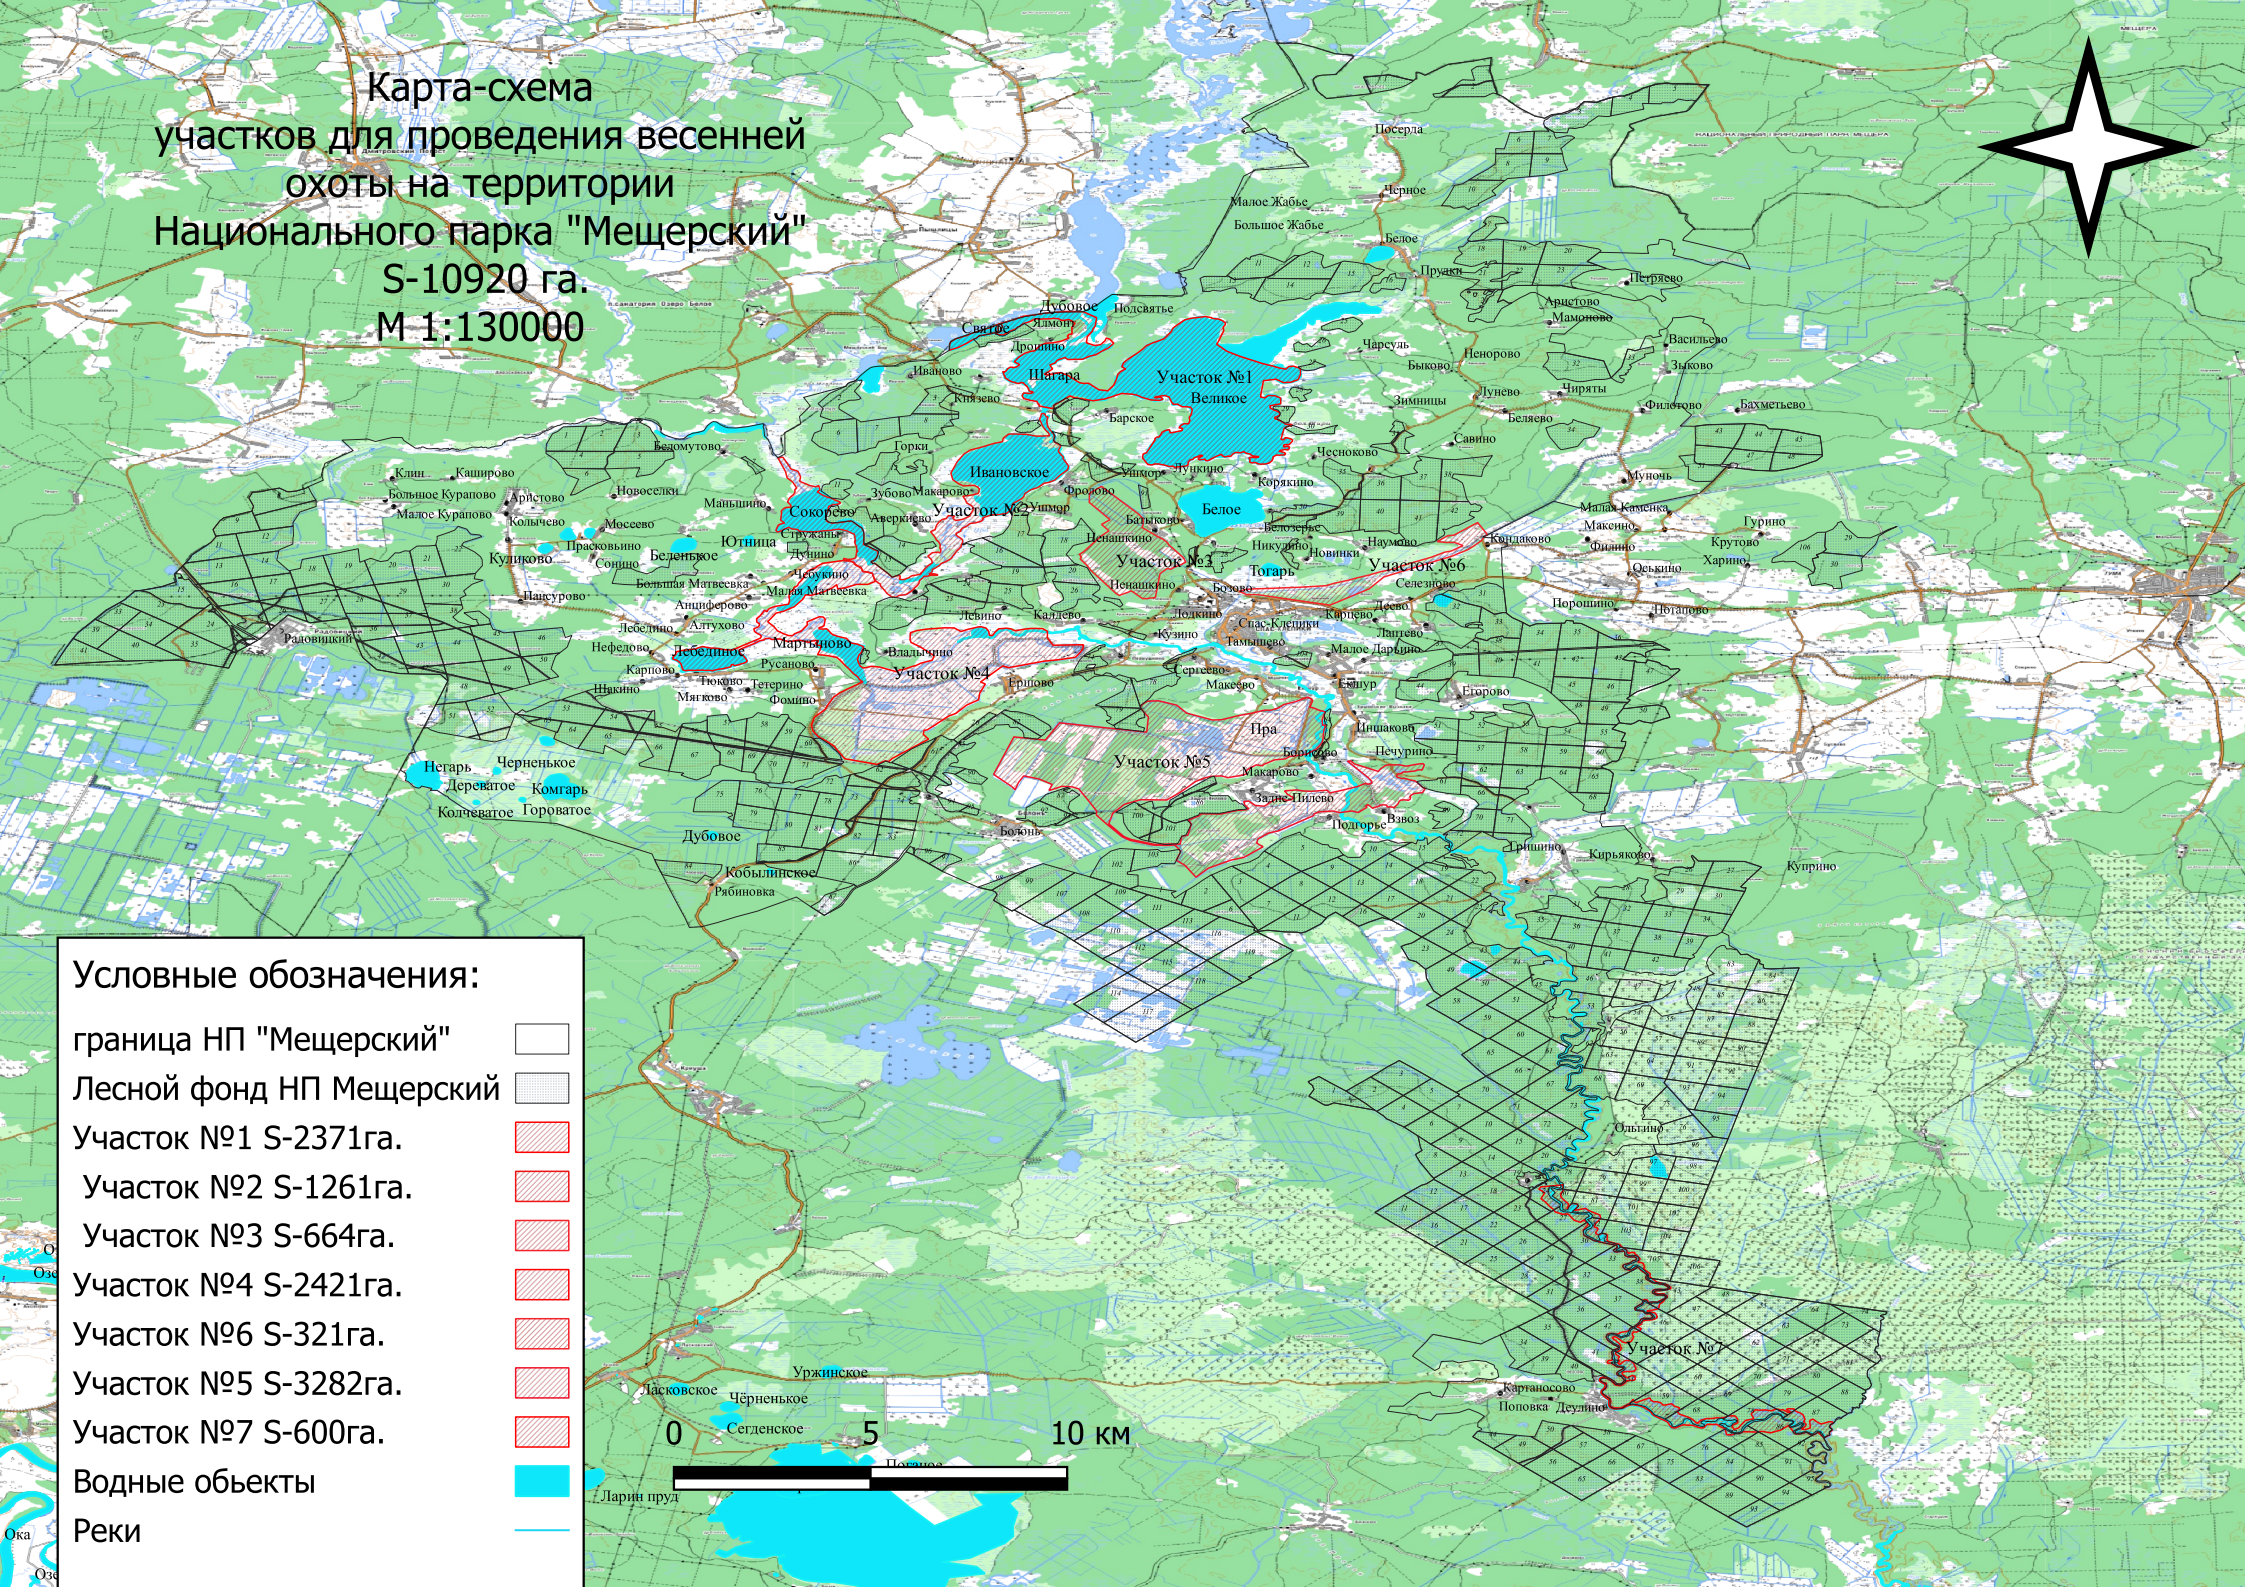

Карта-схема
участков для проведения весенней
охоты на территории
Национального парка "Мещерский"
S-10920 га.
М 1:130000

Условные обозначения:

- граница НП "Мещерский"
- Лесной фонд НП Мещерский
- Участок №1 S-2371га.
- Участок №2 S-1261га.
- Участок №3 S-664га.
- Участок №4 S-2421га.
- Участок №6 S-321га.
- Участок №5 S-3282га.
- Участок №7 S-600га.
- Водные объекты
- Реки

0 5 10 км